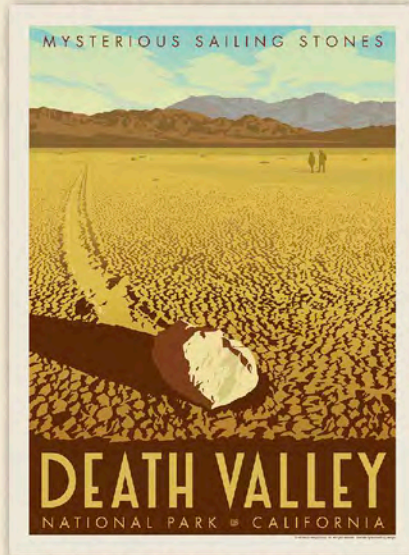

— SINCE 1986 —
**OLD WOOD
SIGNS**

anderson**DESIGN**GROUP

**ANDERSON
DESIGN**
NATIONAL PARKS & LEGENDS

ALASKA

AD-DEN1001 17x23 23x31 28x38

AD-DEN1002 17x23 23x31 28x38

ARIZONA

AD-GCNP1001
17x23 23x31 28x38

AD-GCNP1002
17x23 23x31 28x38

AD-GCNP1003
17x23 23x31 28x38

AD-GCNP1004
17x23 23x31 28x38

AD-GCNP1005
17x23 23x31 28x38

CALIFORNIA

AD-DVNP1001
17x23 23x31 28x38

AD-DVNP1002
17x23 23x31 28x38

AD-CAL1003
17x23 23x31 28x38