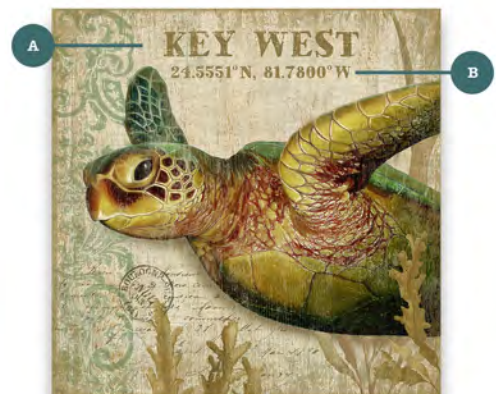

SN-648
W/W4/W5
M/M4/M5

SN-646
W/W4/W5
M/M4/M5

SN-633 Sea Turtle1 Coordinates
A10BX-SN-633 W10/W11
A13BX-SN-633 M10/M11

BE-SN-5032
24" Round

SN-634 Sea Turtle 2 Coordinates
A10BX-SN-634 W10/W11
A13BX-SN-634 M10/M11

BE-SN-5005
24" Round

SN-627
W1/W2/W3/W8

SN-631
W1/W2/W3/W8

SN-590
Indigo Shells
Pair
A10BX-SN-590
A13BX-SN-590
W10/W11
M10/M11

SN-662
W/W4/W5
M/M4/M5

SN-591
Indigo Spiral
Scallop Shell
A10BX-SN-591
A13BX-SN-591
W10/W11
M10/M11