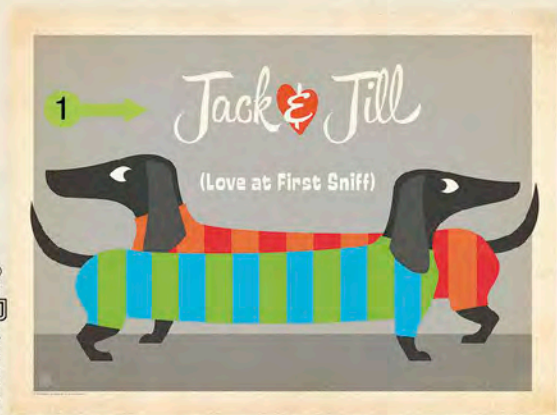

AD-SNIFF1001 17x23 23x31 28x38