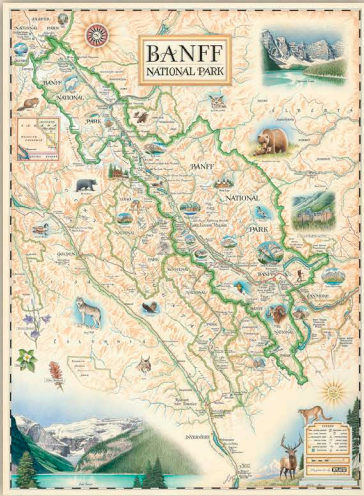

XM-MBCA
MONTEREY BAY
17X23 23X31 28X38

XM-SANFRAN
SAN FRANCISCO
17X23 23X31 28X38

XM-YOS
YOSEMITE NATIONAL PARK
17X23 23X31 28X38

CANADA

XM-BNF
BANFF NATIONAL PARK
17X23 23X31 28X38

COLORADO

XM-CO
COLORADO
17X23 23X31 28X38