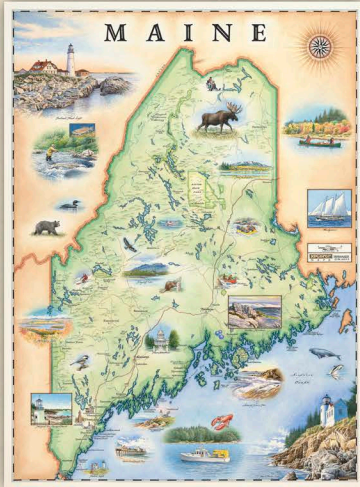

XM-RKYMTNP
ROCKY MOUNTAIN NATIONAL PARK
17X23 23X31 28X38

FLORIDA

XM-SCFL
SANIBEL CAPTIVA
17X23 23X31 28X38

HAWAII

XM-HAWAII
17X23 23X31 28X38

IDAHO / MONTANA / WYOMING

XM-YSNP
YELLOWSTONE NATIONAL PARK
17X23 23X31 28X38

MAINE

XM-MAINE
17X23 23X31 28X38

MASSACHUSETTS

XM-BOSTON
17X23 23X31 28X38

MINNESOTA

XM-MN
MINNESOTA
17X23 23X31 28X38

XM-CAPCOD
CAPE COD
17X23 23X31 28X38

MONTANA