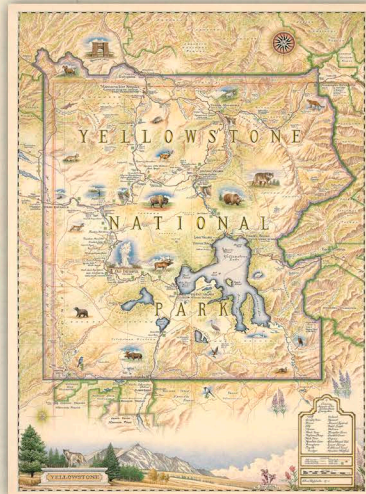

XM-RKYMTNP
ROCKY MOUNTAIN NATIONAL PARK
17X23 23X31 28X38

FLORIDA

XM-SCFL
SANIBEL CAPTIVA
17X23 23X31 28X38

HAWAII

XM-HAWAII
17X23 23X31 28X38

IDAHO / MONTANA / WYOMING

XM-YSNP
YELLOWSTONE NATIONAL PARK
17X23 23X31 28X38

MAINE

XM-MAINE
17X23 23X31 28X38

MASSACHUSETTS

XM-BOSTON
17X23 23X31 28X38

MINNESOTA

XM-MN
MINNESOTA
17X23 23X31 28X38

XM-CAPCOD
CAPE COD
17X23 23X31 28X38

MONTANA