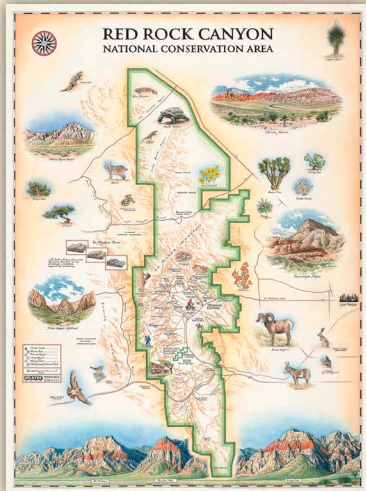

XM-MT
MONTANA
17X23 23X31 28X38

XM-GNP
GLACIER NATIONAL PARK
17X23 23X31 28X38

XM-FLMT
FLATHEAD LAKE
17X23 23X31 28X38

NEVADA

XM-RDRCKCAN
RED ROCK CANYON
17X23 23X31 28X38

NORTH CAROLINA

XM-NC
NORTH CAROLINA
17X23 23X31 28X38