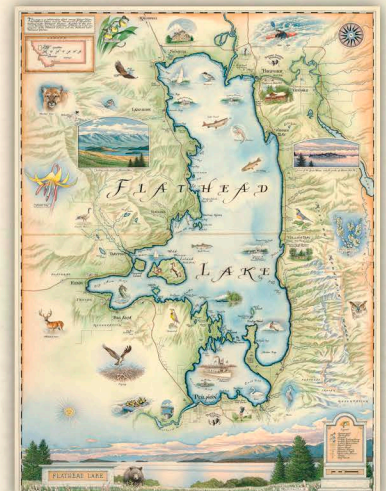

XM-FLMT
FLATHEAD LAKE
17X23 23X31 28X38