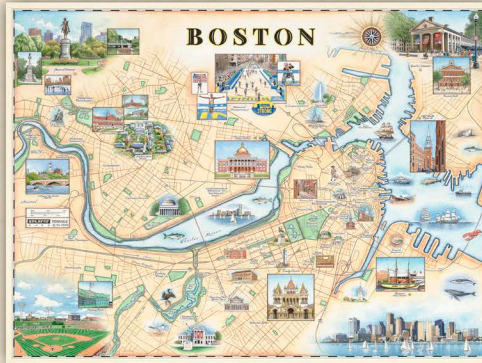

XM-RKYMTNP
ROCKY MOUNTAIN NATIONAL PARK
17X23 23X31 28X38

FLORIDA

XM-SCFL
SANIBEL CAPTIVA
17X23 23X31 28X38

HAWAII

XM-HAWAII
17X23 23X31 28X38

IDAHO / MONTANA / WYOMING

XM-YSNP
YELLOWSTONE NATIONAL PARK
17X23 23X31 28X38

MAINE

XM-MAINE
17X23 23X31 28X38

MASSACHUSETTS

XM-BOSTON
17X23 23X31 28X38

MINNESOTA

XM-MN
MINNESOTA
17X23 23X31 28X38

XM-CAPCOD
CAPE COD
17X23 23X31 28X38

MONTANA