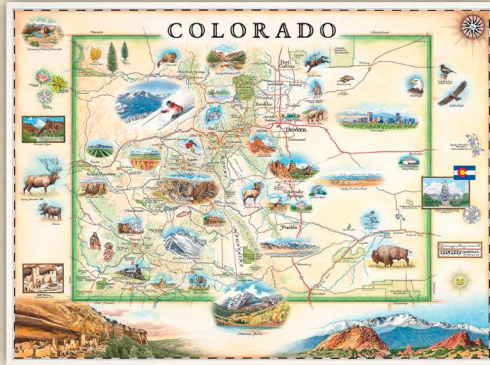

XM-MBCA
MONTEREY BAY
17X23 23X31 28X38

XM-SANFRAN
SAN FRANCISCO
17X23 23X31 28X38

XM-YOS
YOSEMITE NATIONAL PARK
17X23 23X31 28X38

CANADA

XM-BNF
BANFF NATIONAL PARK
17X23 23X31 28X38

COLORADO

XM-CO
COLORADO
17X23 23X31 28X38